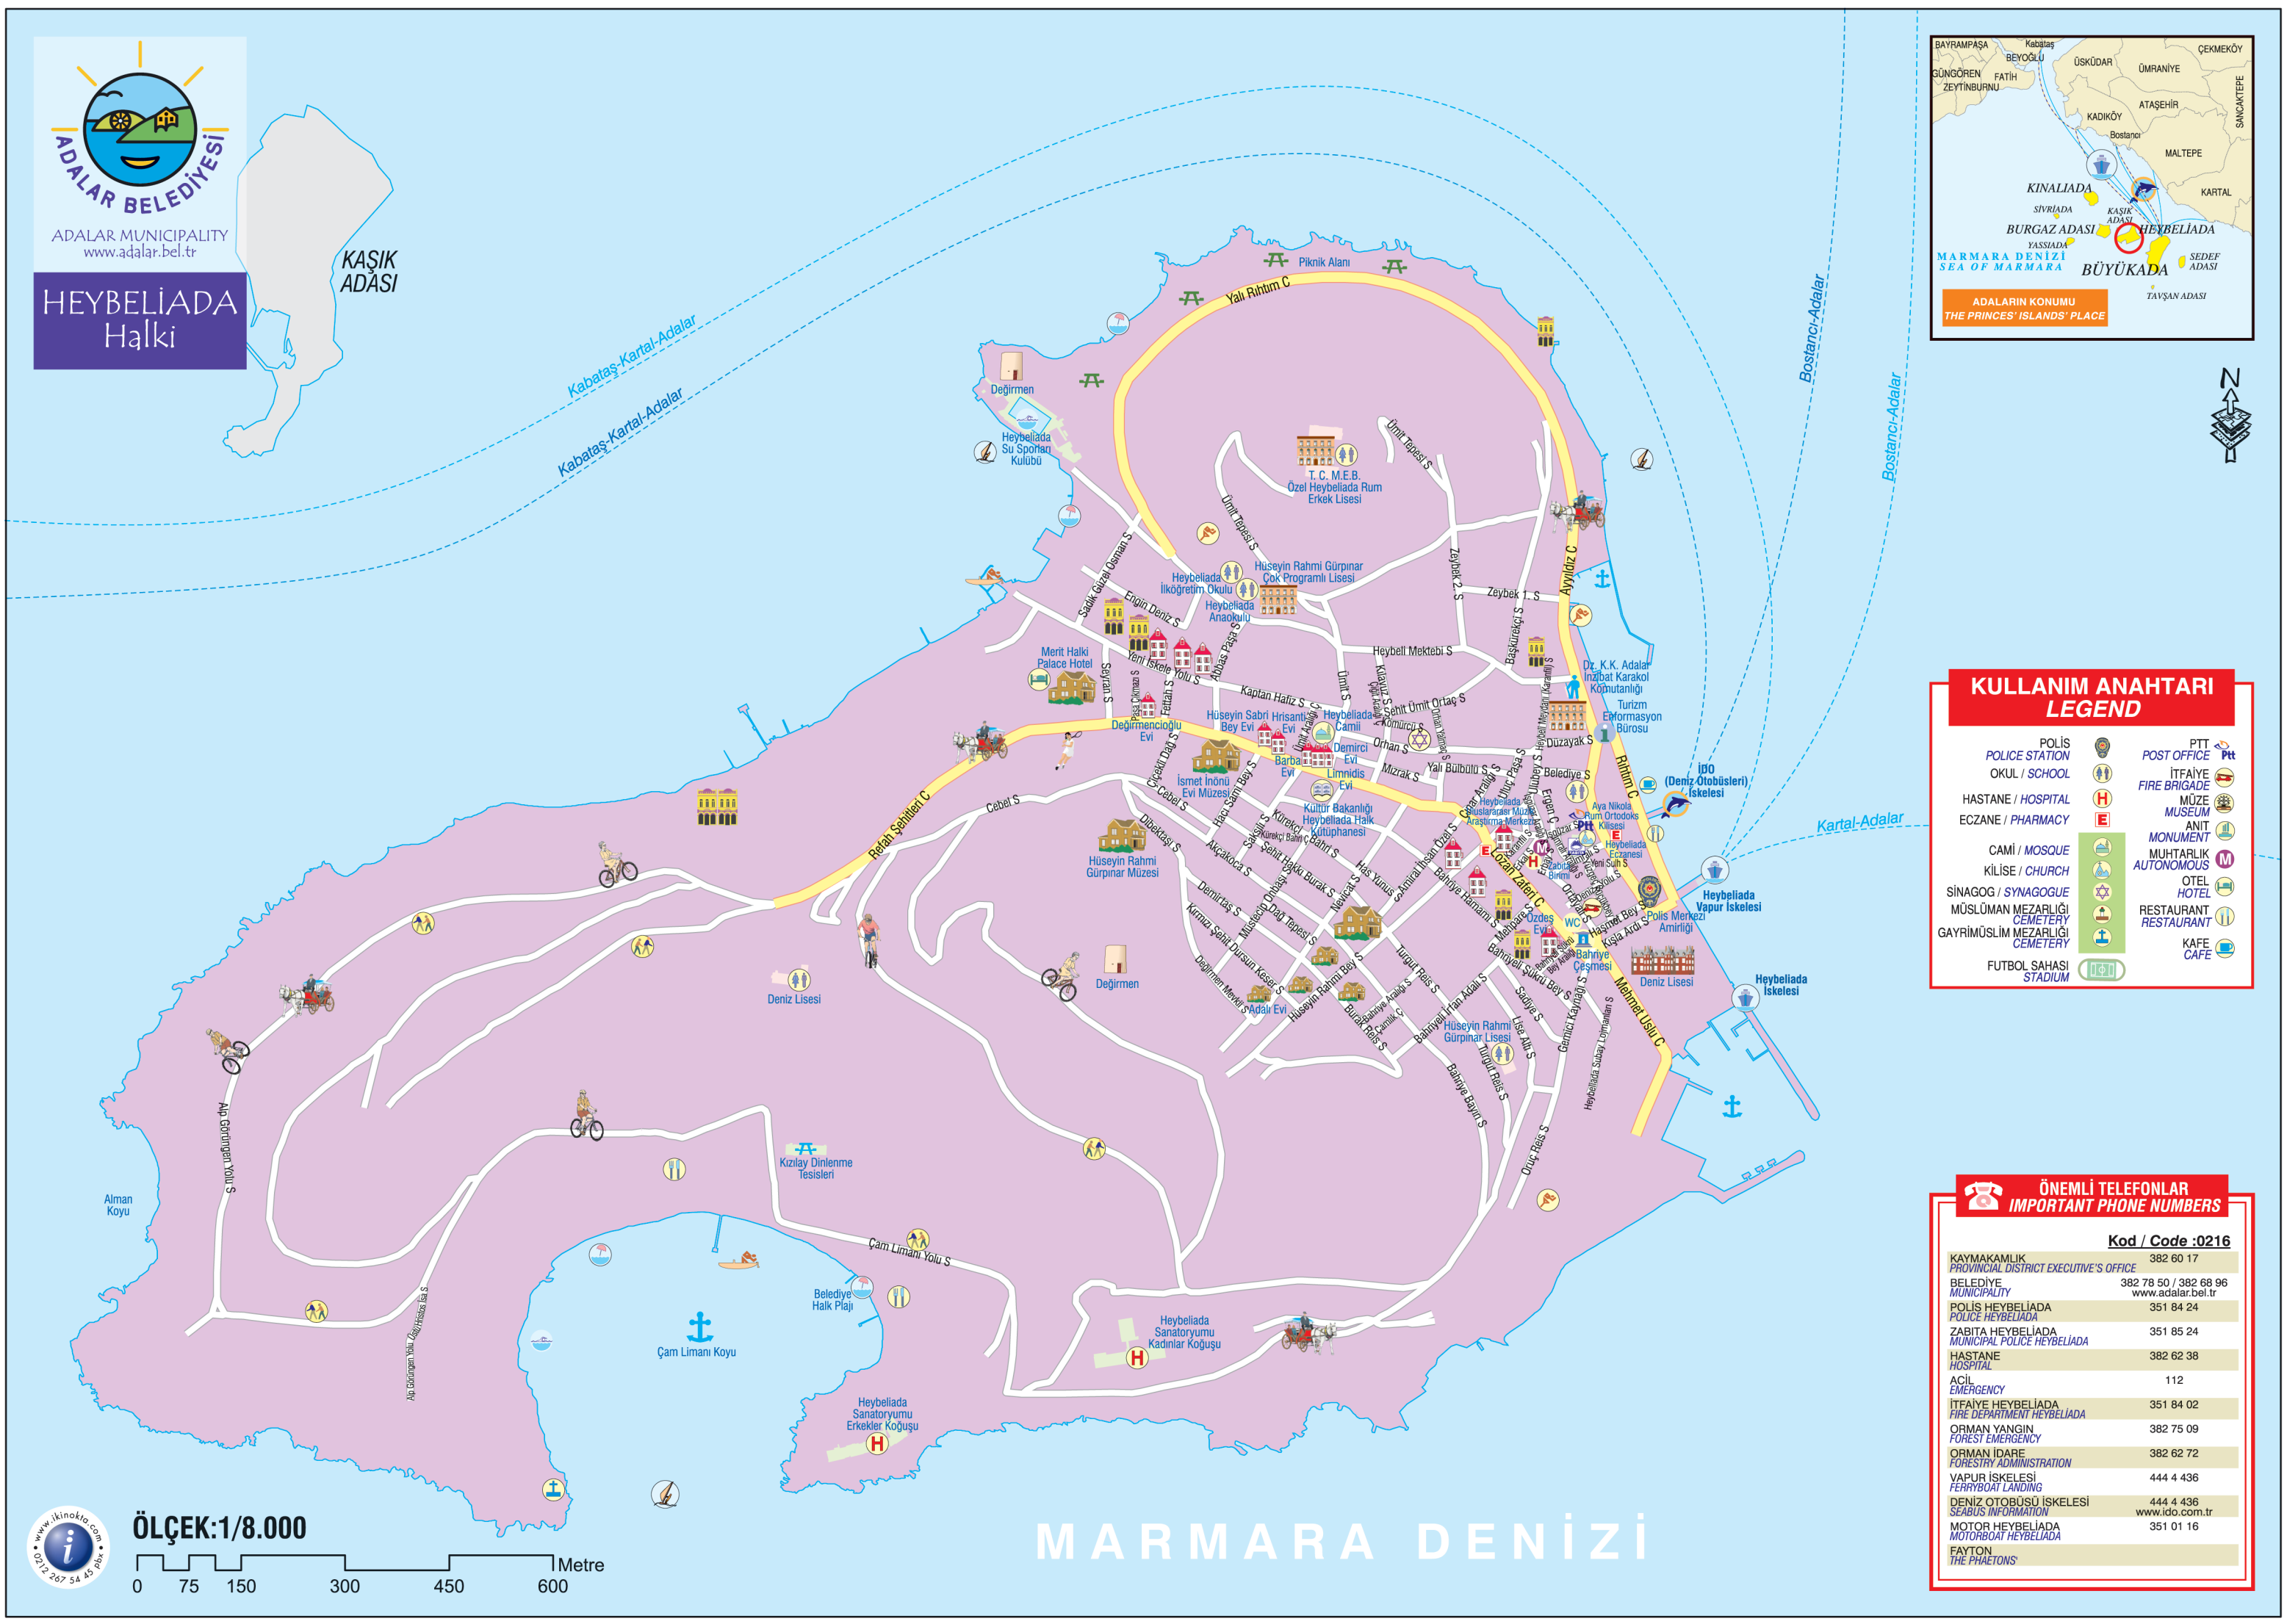

ADALAR MUNICIPALITY
www.adalar.bel.tr

HEYBELİADA
Halkı

KAŞIK
ADASI

ADALARIN KONUMU
THE PRINCES' ISLANDS' PLACE

KULLANIM ANAHTARI LEGEND	
POLİS / POLICE STATION	PTT / POST OFFICE
OKUL / SCHOOL	İTFAİYE / FIRE BRIGADE
HASTANE / HOSPITAL	MÜZE / MUSEUM
ECZANE / PHARMACY	ANIT / MONUMENT
CAMI / MOSQUE	MUHTARLIK / AUTONOMOUS
KİLİSE / CHURCH	OTEL / HOTEL
SİNAGOG / SYNAGOGUE	RESTAURANT / RESTAURANT
MÜSLÜMAN MEZARLIĞI / CEMETERY	KAFFE / CAFE
GAYRİMÜSLİM MEZARLIĞI / CEMETERY	
FUTBOL SAHASI / STADIUM	

ÖNEMLİ TELEFONLAR IMPORTANT PHONE NUMBERS	
Kod / Code :0216	
KAYMAKAMLIK / PROVINCIAL DISTRICT EXECUTIVE'S OFFICE	382 60 17
BELEDİYE / MUNICIPALITY	382 76 50 / 382 68 96 www.adalar.bel.tr
POLİS HEYBELİADA / POLICE HEYBELİADA	351 84 24
ZABITA HEYBELİADA / MUNICIPAL POLICE HEYBELİADA	351 85 24
HASTANE / HOSPITAL	382 62 38
ACİL / EMERGENCY	112
İTFAİYE HEYBELİADA / FIRE DEPARTMENT HEYBELİADA	351 84 02
ORMAN YANGIN / FOREST EMERGENCY	382 75 09
ORMAN İDARE / FORESTRY ADMINISTRATION	382 62 72
YAPUR İSKELESİ / FERRYBOAT LANDING	444 4 436
DENİZ OTOBÜSÜ İSKELESİ / SEABUS INFORMATION	444 4 436 www.ido.com.tr
MOTOR HEYBELİADA / MOTORBOAT HEYBELİADA	351 01 16
FAYTON / THE PHAETONS	

ÖLÇEK:1/8.000

MARMARA DENİZİ